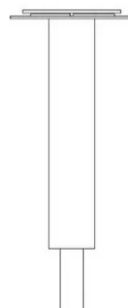

# Metrica Mur

Studio Habits

couleurs disponibles

Type d'appareil A mur  
Utilisation Intérieur

24/230V 4 W 170 lm

lumière directe

lumière réglable

L'applique Metrica peut être utilisée comme tête de lit pour éclairer vos lectures ou tout simplement pour vous détendre la nuit avec une douce lumière diffuse. Il se caractérise par un corps poli de 15 cm de long qui semble émerger du mur de manière élégante et essentielle. La source lumineuse LED a une extension de 9,5 cm de long cachée à l'intérieur du support qui forme la base, elle s'allume au moment où elle est tirée, augmentant progressivement en intensité jusqu'à atteindre sa position maximale. La base circulaire pivote à 360°, dirigeant la lumière en fonction des besoins personnels.

Prix

Famille	Metrica mur
Type	A mur
Utilisation	Intérieur

### Dimensions

Profondità	15,5 - 9,5 (estensione sorgente LED) cm
Lunghezza	15 - 0,5 (base) cm
Diamètre	8 (base) cm
Poids	1 Kg

### Matériaux

Structure	fer	Diffuseur	polycarbonate
Base	fer	Elementi	aluminium

Voltage	24/230V	Watt	4 W
Adaptateur d'alimentation	Compris	Lumen	170 lm
Montage de l'alimentation	Intérieur	CRI	>80
Alimentation électrique	Ballast électronique	Durée	50000 h
Dimming	Électronique	CCT	3000 K
		Classe d'énergie	