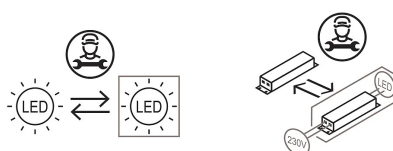

Certifications

EcoLabel