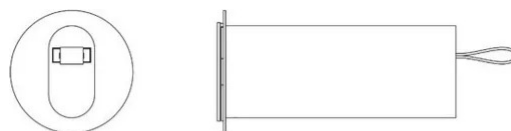

# Metrica Mur

Studio Habits

couleurs disponibles

Type d'appareil A mur  
Utilisation Intérieur

24/230V 4 W 170 lm

lumière directe

lumière réglable

L'applique Metrica peut être utilisée comme tête de lit pour éclairer vos lectures ou tout simplement pour vous détendre la nuit avec une douce lumière diffuse. Il se caractérise par un corps poli de 15 cm de long qui semble émerger du mur de manière élégante et essentielle. La source lumineuse LED a une extension de 9,5 cm de long cachée à l'intérieur du support qui forme la base, elle s'allume au moment où elle est tirée, augmentant progressivement en intensité jusqu'à atteindre sa position maximale. La base circulaire pivote à 360°, dirigeant la lumière en fonction des besoins personnels.

Prix

Famille	Metrica mur
Type	A mur
Utilisation	Intérieur

### Dimensions

Profondità	15,5 - 9,5 (estensione sorgente LED) cm
Lunghezza	15 - 0,5 (base) cm
Diamètre	8 (base) cm
Poids	1 Kg